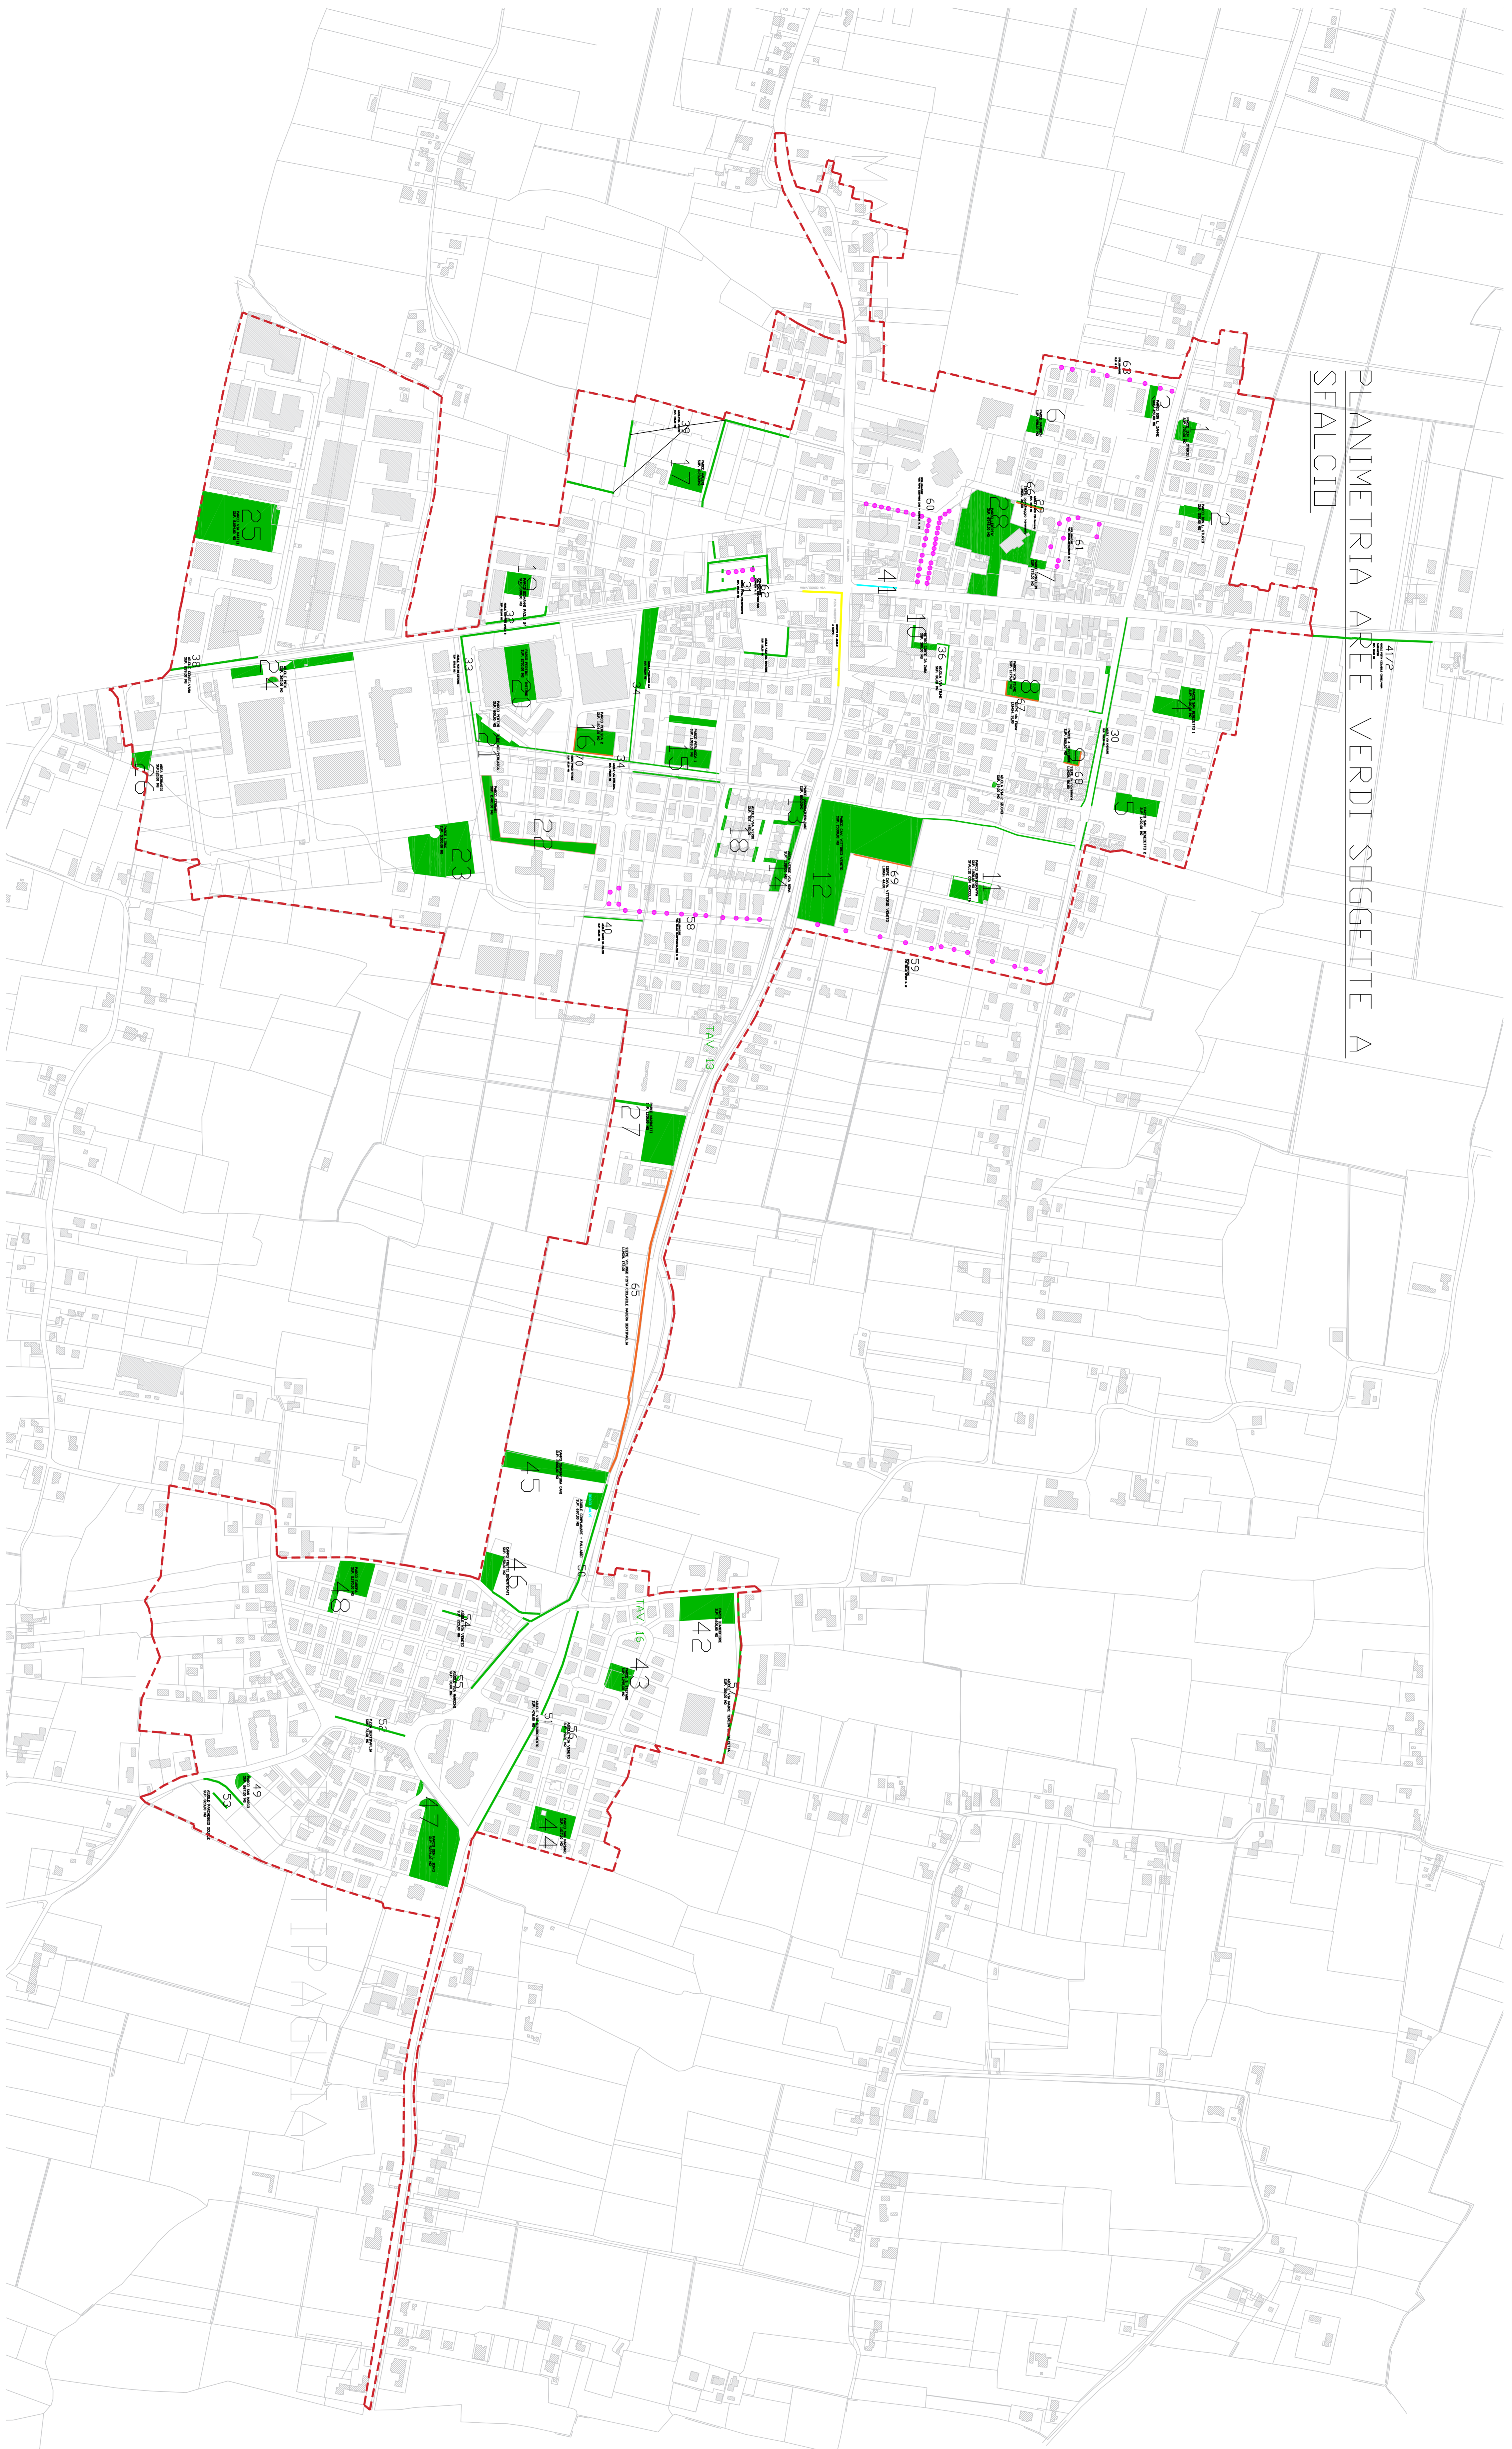

PLANIMETRIA AREE VERDI SOGGETTE A SFALCIDIO

LEGENDA

-  A) sfalcio tappeto erboso
-  B) Spallature
-  C) Potatura abbassamento siepi
-  D) Sistemazione Roseto
-  E) Sporcatura marciapiedi strade comunali